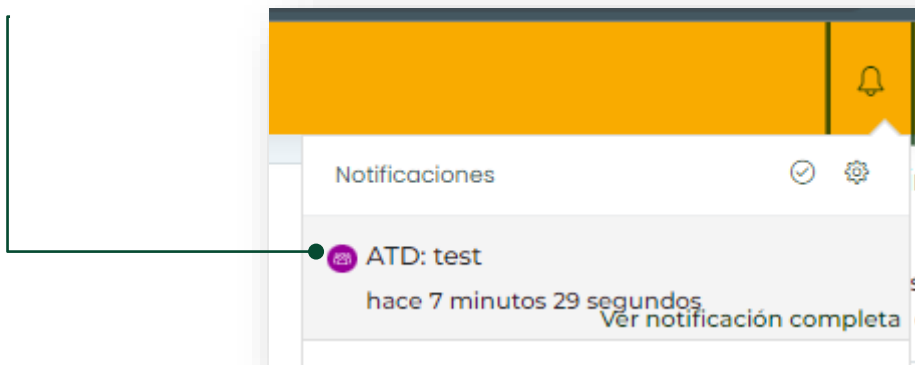

Contacto

Si tienes dudas, comunícate con nosotros al 264-4127532
o al correo soportevirtual@uccuyo.edu.ar

Tutorial

Sistema de Notificación Interna de Moodle

PARA REVISAR LAS NOVEDADES DE LOS FOROS SE DEBE:

1° Acceder a la campanita en el vértice superior derecho como muestra la imagen:

2° Desplegar el menú con las notificaciones recientes.

3° Hacer clic en la notificación para ver su contenido completo.